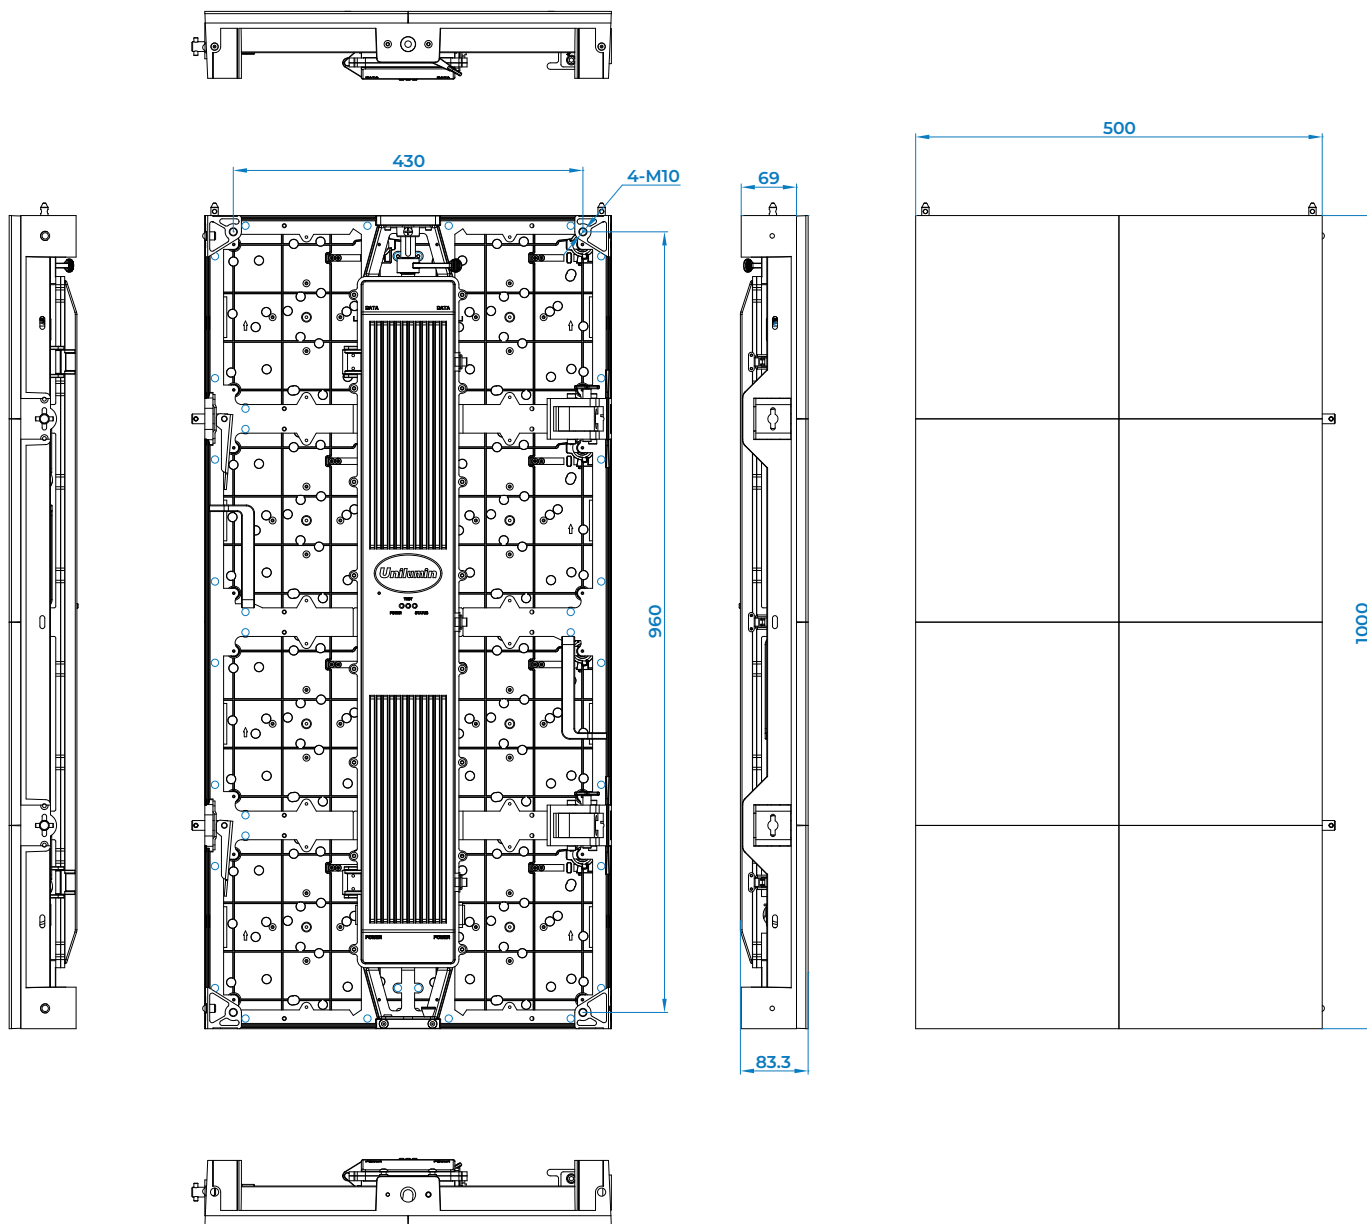

WYMIARY PANELU