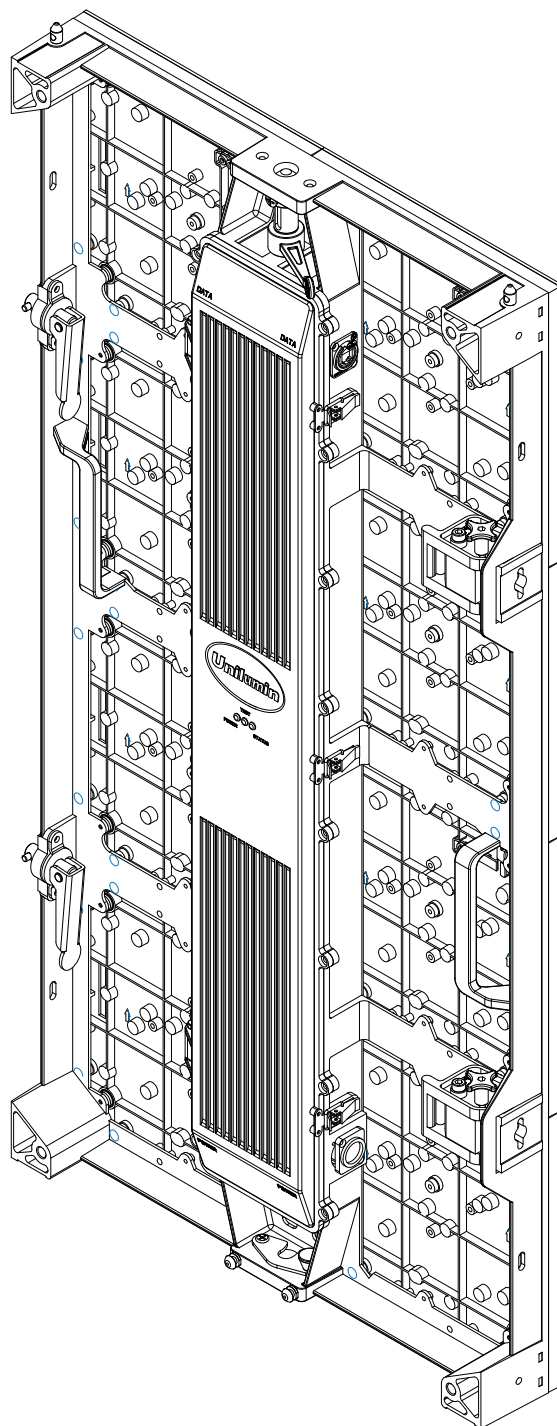

SZKIC PANELU